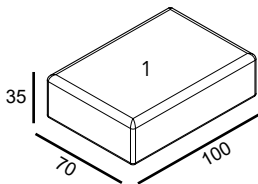

MODULAR CONFIGURATION EXAMPLES

Configuration A