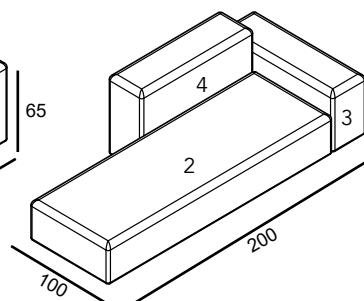

Configuration J