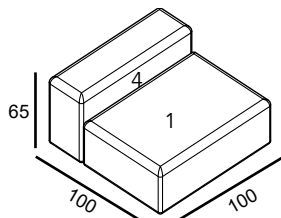

Configuration B