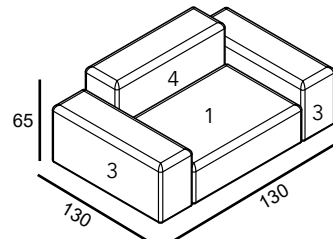

Configuration G