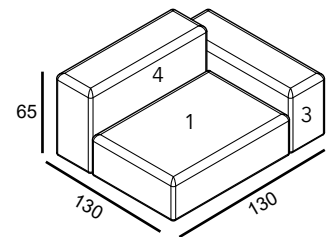

Configuration D