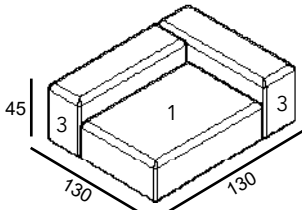

Configuration E