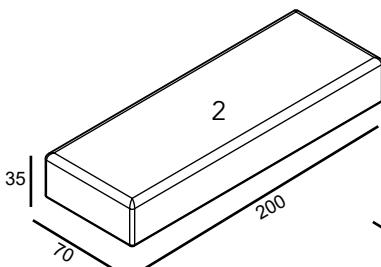

Configuration H