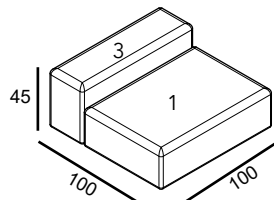

Configuration C