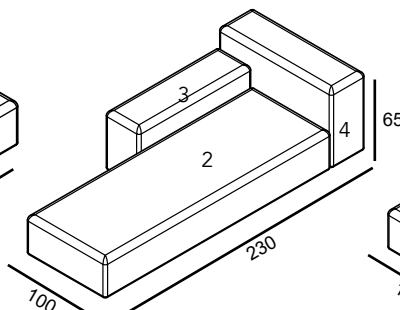

Configuration I