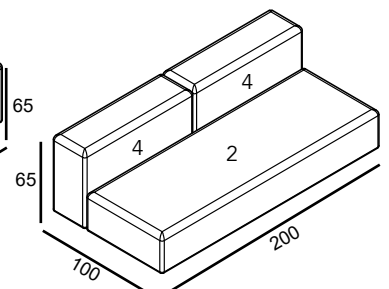

Configuration K