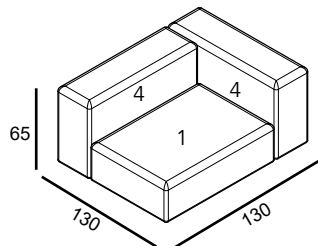

Configuration F