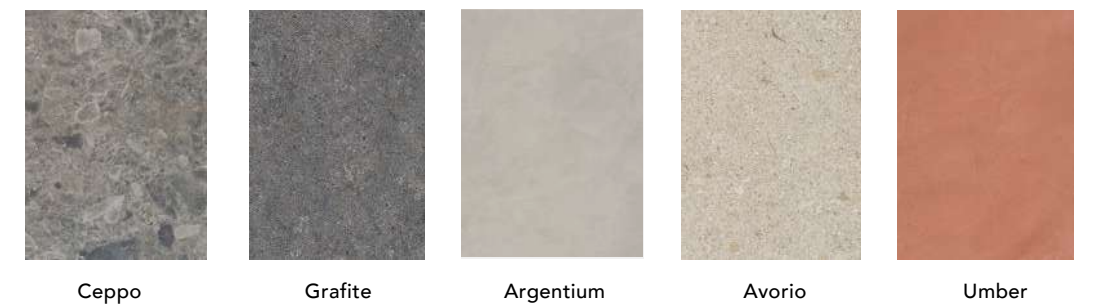

ENCIMERAS

DEKTON