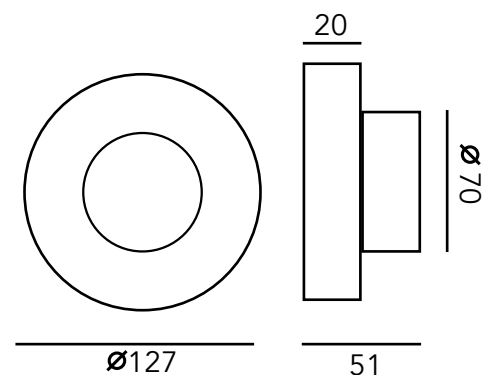

OICANDLES COLLECTION	Reference	Description	Dimensions (piece / cm)	Weight (kg)	Pieces (/ Box)	Dimensions (Box / cm)	Volume (m ³)	Weight (kg)
	105931	Oi Candles R Rectangle	20 x 30 x 45	1	1	20x 30x 45	0,2	1
	105932	Oi Candles R Round	20 x 50 x 45	1	1	20 x 50 x 45	1	1
	105933	Oi Candles S	52 x 52 x 19	1	1	52 x 52 x 19	0,2	1
	105934	Oi Candles S M	58x 58 x 23	1,5	1	58 x 58 x 23	0,2	1,5
	105935	Oi Candles S L	65 x 65 x 25	2	1	65 x 65 x 25	0,2	2
	105936	Oi Candles T S	30 x 30 x 35	1	1	30 x 30 x 35	0,2	1

OICANDLES COLLECTION	Reference	Description	Dimensions (piece / cm)	Weight (kg)	Pieces (/ Box)	Dimensions (Box / cm)	Volume (m ³)	Weight (kg)
	105937	Oi Candles T L	40 x 40 x 45	1	1	50 x 50 x 50	0,1	1
	105938	Oi Lamp Led Battery	13 x 13 x 5	0,2	1	16 x 16 x 8	0,1	0,2

MATERIALS AND FINISHES

Estructure

Aluminium

Technical characteristics Lamp led battery

Battery life / Duración de la Bateria	
Maximum intensity / Intensidad máxima	H 11
Medium intensity / Intensidad media	H 25
Minimum intensity / Intensidad mínima	H 65
Loading time / Tiempo de carga	
De 0 a 100 %	H 5
De 0 a 80 %	H 2
IP Index / Índice IP	IP 66
CRI	90
Power / Potencia	1,8w