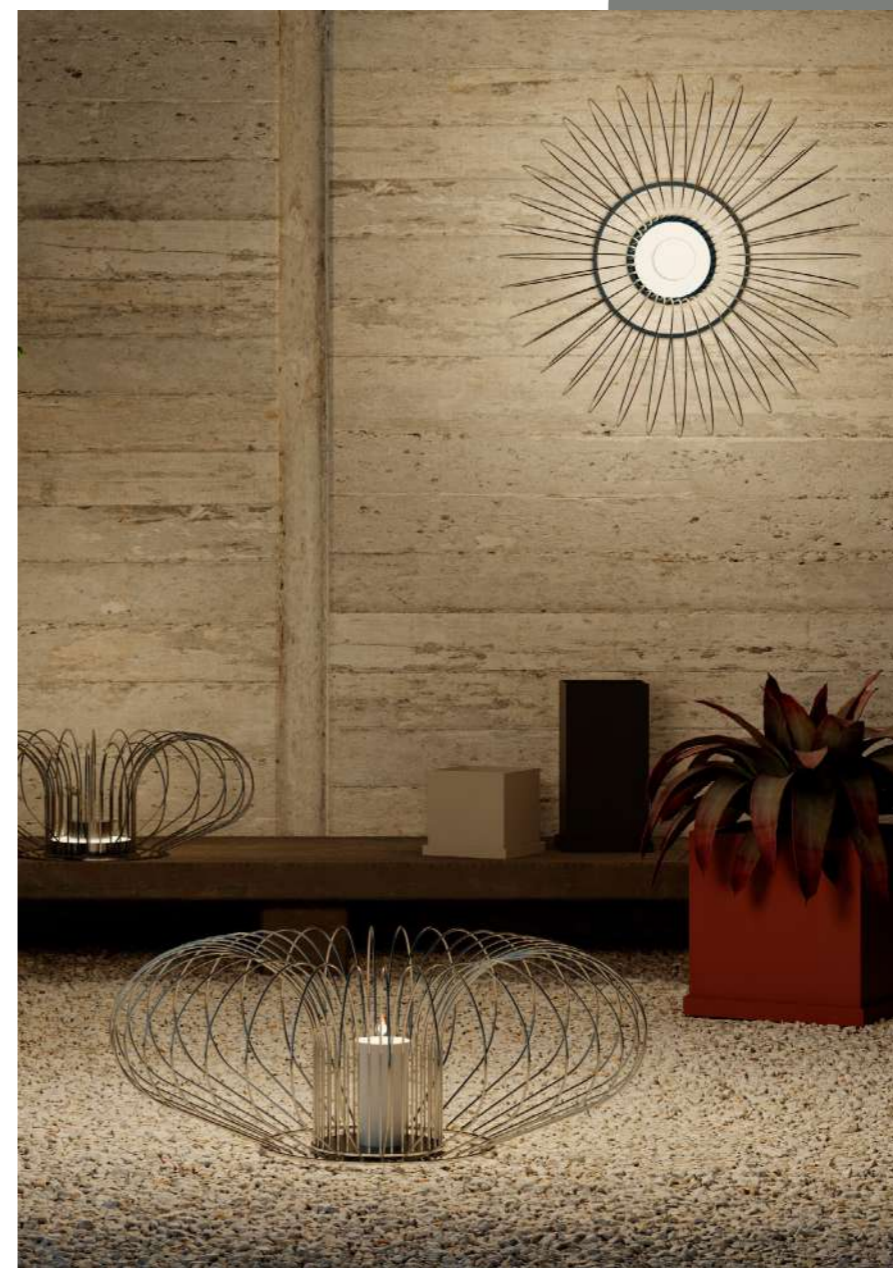

Battery life / Duración de la Bateria	
Maximum intensity / Intensidad máxima	H 11
Medium intensity / Intensidad media	H 25
Minimum intensity / Intensidad mínima	H 65
Loading time / Tiempo de carga	
De 0 a 100 %	H 5
De 0 a 80 %	H 2
IP Index / Índice IP	IP 66
CRI	90
Power / Potencia	1,8w

SOBRE
OISIDE DESIGN STUDIO