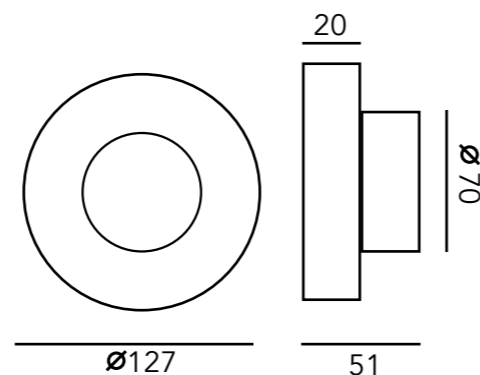

OICANDLES COLLECTION	Reference	Description	Dimensions (piece / cm)	Weight (kg)	Pieces (/ Box)	Dimensions (Box / cm)	Volume (m ³)	Weight (kg)
	105931	Candles R Rectangle	20 x 30 x 45	1	1	20x 30x 45	0,2	1
	105932	Candles R Round	20 x 50 x 45	1	1	20 x 50 x 45	1	1
	105933	Candles S S	52 x 52 x 19	1	1	52 x 52 x 19	0,2	1
	105934	Candles S M	58 x 58 x 23	1,5	1	58 x 58 x 23	0,2	1,5
	105935	Candles S L	65 x 65 x 25	2	1	65 x 65 x 25	0,2	2
	105936	Candles T S	30 x 30 x 35	1	1	30 x 30 x 35	0,2	1

OICANDLES COLLECTION	Reference	Description	Dimensions (piece / cm)	Weight (kg)	Pieces (/ Box)	Dimensions (Box / cm)	Volume (m ³)	Weight (kg)
	105937	Candles T L	40 x 40 x 45	1	1	50 x 50 x 50	0,1	1
	105938	Lamp Led Battery	13 x 13 x 5	0,2	1	16 x 16 x 8	0,1	0,2
		Candle	10x10x5	0,5	1	16 x 16 x 8	0,1	0,5

ESTRUCTURAS

ALUMINIO

Battery life / Duración de la Bateria	
Maximum intensity / Intensidad máxima	H 11
Medium intensity / Intensidad media	H 25
Minimum intensity / Intensidad mínima	H 65
Loading time / Tiempo de carga	
De 0 a 100 %	H 5
De 0 a 80 %	H 2
IP Index / Índice IP	IP 66
CRI	90
Power / Potencia	1,8w