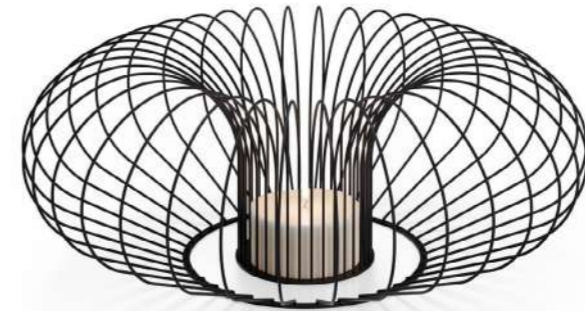

DISEÑO DE
OISIDE DESIGN STUDIO.

OICANDLES

*El accesorio perfecto para
conseguir que un espacio
exterior resulte cautivador y
envolvente.*

Una colección integrada por tres diseños, que se pueden usar con velas o con un módulo recargable de luz LED para generar una iluminación nocturna cálida y acogedora. Al mismo tiempo, por su peculiar estética, durante el día funcionan como atractivas piezas decorativas.

Por un lado, los modelos OiCandles R tienen un formato marcadamente geométrico, ideal para espacios arquitectónicos y estructurados. Por su parte, los modelos OiCandles T, con sus reminiscencias artesanales, serían más apropiados para un ambiente de estilo natural o tradicional contemporáneo. Por el contrario, los modelos OiCandles S presentan un diseño orgánico y etéreo, más adecuado para ambientes singulares o eclécticos.

Todos los faroles OiCandles se pueden usar con velas, para una luz tenue, o con un módulo recargable de luz LED apto para un uso en exteriores, que ofrece tres modos e intensidades que se regulan deslizando el dedo por encima. Es una pieza independiente que se carga por USB Micro, con una autonomía máxima de 65 horas en modo de intensidad mínima y de 11 horas a intensidad máxima.

Los tres modelos de faroles que integran la colección OiCandles tienen un diseño muy diferente, lo que permite poder escoger el que más encaje con el estilo de ambiente exterior que se busca crear.

La colección OiCandles se puede personalizar en cualquier color de la carta RAL, por lo que se pueden integrar en espacios ya existentes o en proyectos corporativos.