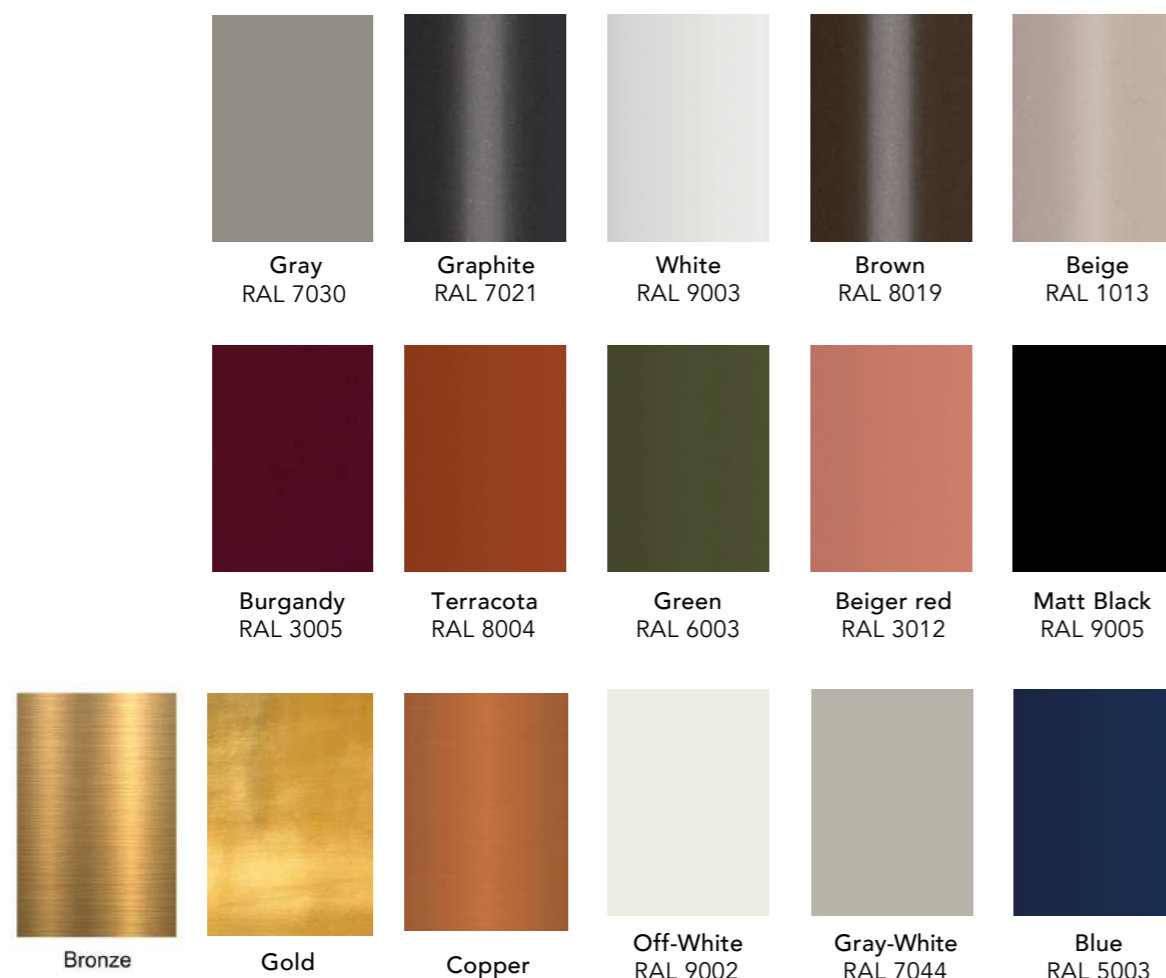

ESTRUCTURAS

ALUMINIO