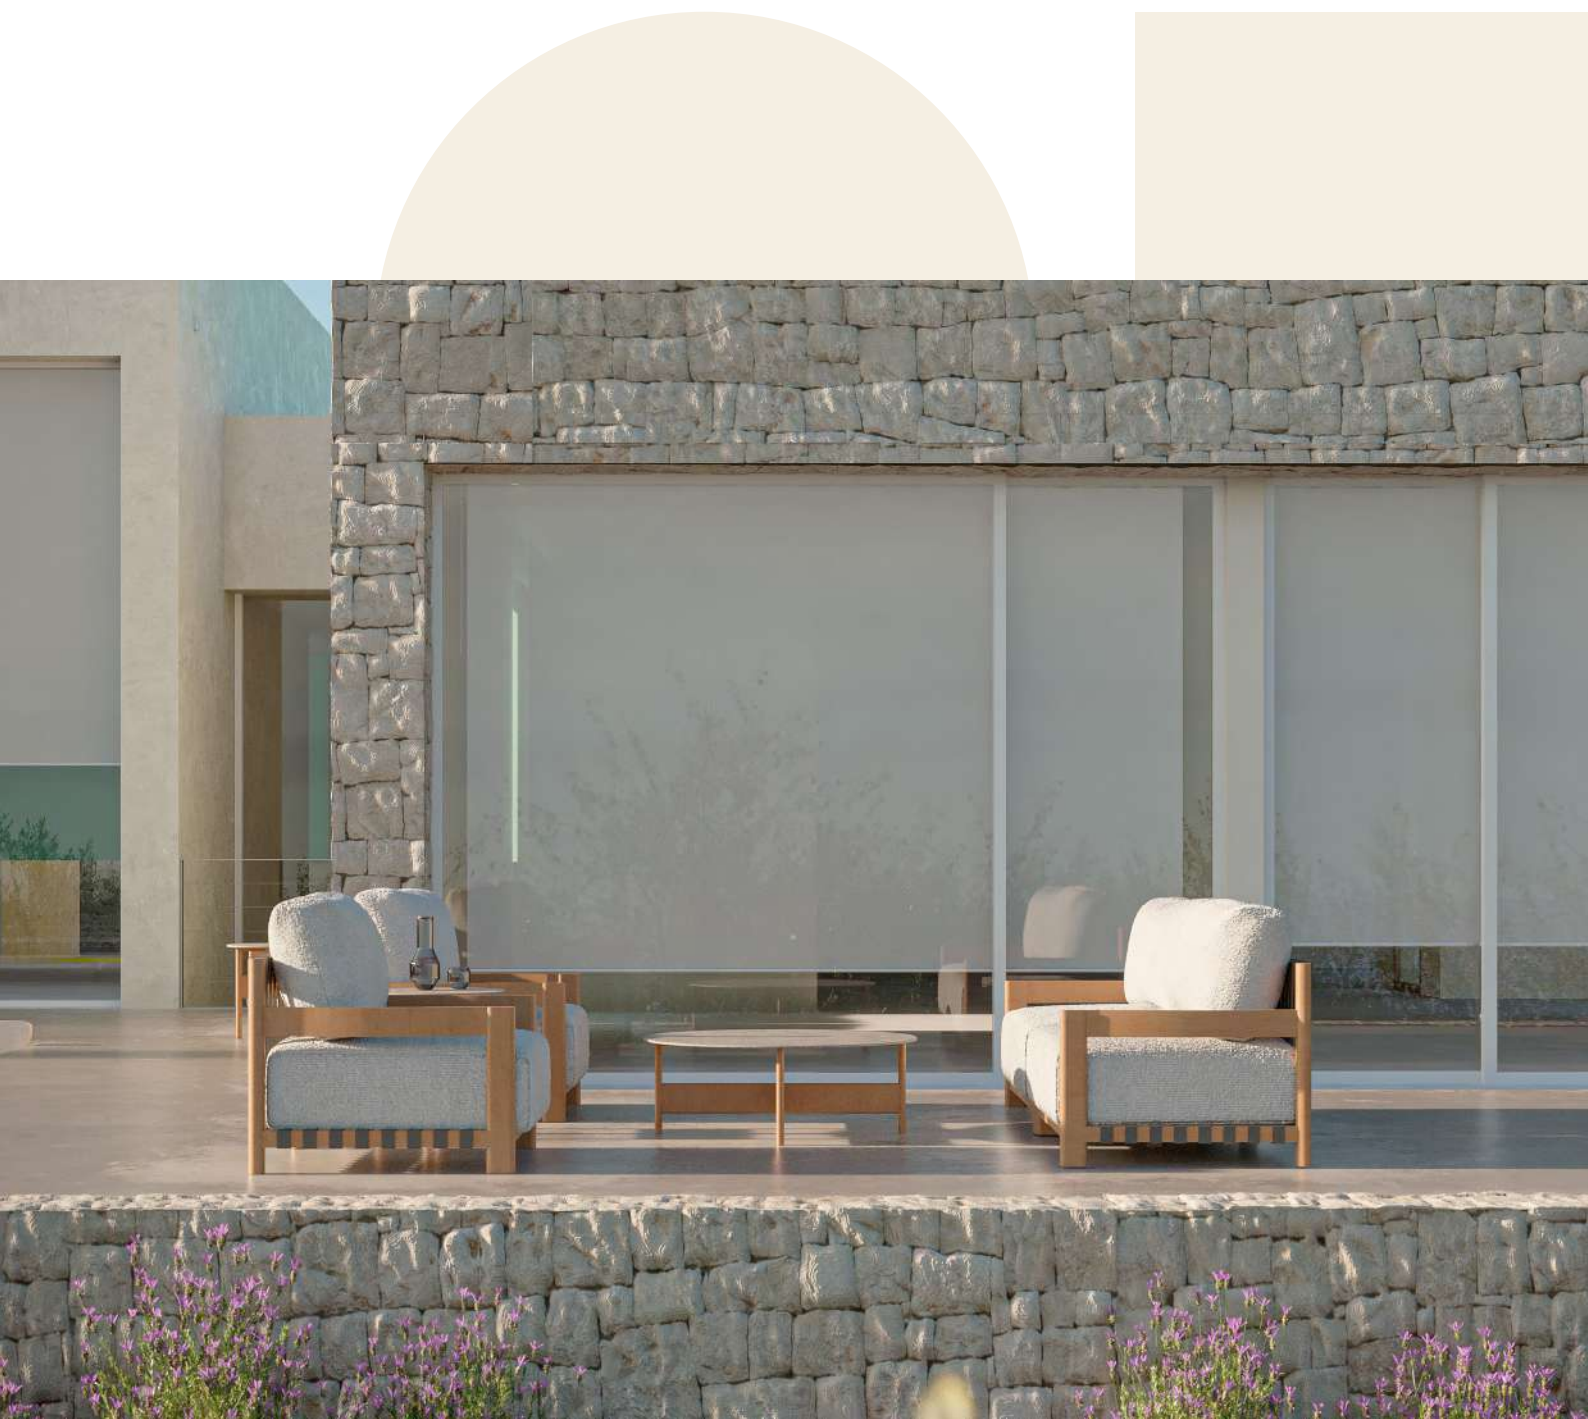

●■ OISIDE

DISEÑO DE
FRANCESC RIFÉ.

NATURA

*Una colección de muebles
de iroko para salones de
exterior.*

Natura es una colección de muebles de exterior con un diseño cálido y sobrio a la vez. El empleo de la madera de iroko en sus estructuras, con su combinación de travesaños planos y encuentros curvos, transmite la elegancia y serenidad propias del diseño escandinavo contemporáneo.

Los refuerzos encordados en el bastidor de los asientos, que funcionan como respaldos y bases, establecen un nexo entre la pericia nórdica para incluir detalles elaborados artesanalmente y la exquisita manufactura mediterránea actual. Con la colección Natura se puede proyectar versátiles salones de exterior, integrados por butacas individuales, profundos sofás con y sin chaise longue, y un conjunto de mesas auxiliares y de centro de distintas dimensiones. Con esta variedad de elementos se puede conseguir todo tipo de distribuciones: desde pequeñas zonas de descanso con asientos individuales a configuraciones con un carácter más numeroso o colectivo.

Es, precisamente, la naturaleza artesanal del bastidor encordado de los asientos lo que hace que las butacas y sofás sean elementos que permitan una ubicación exenta, ofreciendo atractivas visuales desde todos los ángulos.