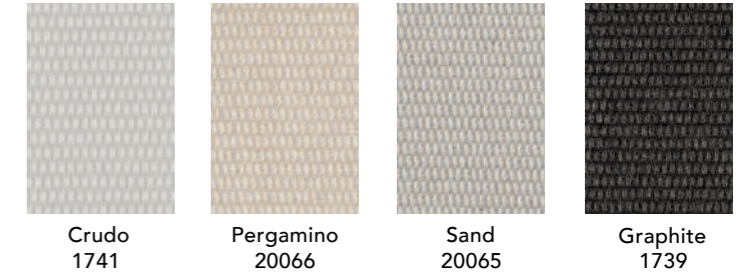

MATERIALS AND FINISHES

OUTDOOR FABRICS

SOUL

TECHNICAL FILE CARACTERÍSTICAS GENERALES

Composición	100% Acrílico Tintado en Masa
Ancho	160cm
Peso	720g/m²
Longitud de las piezas	50ml
Acabado	Eco-Shield Hidrófugo Antimanchas
Solidez a la luz	7/8 UNE EN ISO 10545-02:2014
Solidez del color a la interperie artificial	7/8 UNE EN ISO 10545-06:1998
Solidez de las tinturas al frote	4-5/5 UNE EN ISO 10545-03:2014
Solidez de las tinturas al agua clorada	5/5 UNE EN ISO 10545-03:2014
Factor de protección ultravioleta UPF	50+ A2/2023 4394/1994
Resistencia al desgarro	Urdimbre 266N - Tema 398N UNE EN ISO 13353:2001
Resistencia a la tracción	Urdimbre 1700N - Tema 1200N UNE EN ISO 13353:2001
Resistencia a la abrasión (Martindale)	20000 UNE EN ISO 12847:2014
Encogimiento al lavado	Urdimbre -3% - Tema 1% UNE EN ISO 6571:2007

PANAMA

OTTOMAN

STRUCTURES

ALUMINUM

TABLE TOPS

HPL