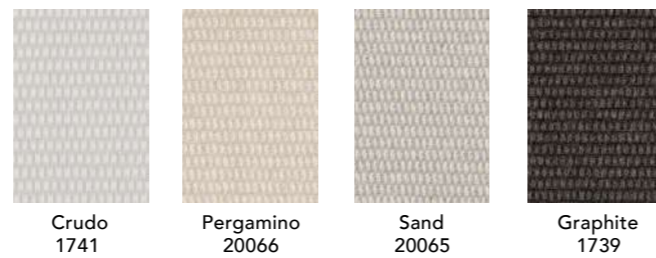

MATERIALS AND FINISHES

PANAMA

OTTOMAN

SOUL

TECHNICAL FILE
CARACTERÍSTICAS GENERALES

Composition Composición	100% Solution dyed acrylic
Weight / Peso	300 grs/m2
Finish Acabado	Water-repellent and stain proof Repelente al agua y antimanchas
Features Características	These fabrics are provided with a membrane which makes them waterproof and breathable at the same time. Estos tejidos van dotados de una membrana que los hace impermeables y transpirables a la vez.
Tolerance / Tolerancia:	Sensitive values of tolerance of +/- 5% Valores susceptibles de tolerancia de +/- 5%
Light fastness / Solidez a la luz:	7/8
Cleaning instructions Instrucciones limpieza	

- Chlorine pool resistant
  Resiste cloro de piscina
- Easy to clean
  Fácil limpieza
- Lightfastness
  Solidez a la luz
- Seawater resistant
  Resiste agua del mar
- 5 years guarantee
  5 años de garantía
- Strong & light
  Resistente y ligero

SOBRE
FRANCESC RIFÉ

Con un estilo esencial, arquitectónico y minimalista, los diseños de Francesc Rifé destacan, además, por sus minuciosos y elegantes detalles estructurales y de diseño. Desde que en 1994 abriera su estudio en Barcelona, especializado en proyectos de interiorismo y diseño industrial, así como en instalaciones efímeras y dirección artística, su trabajado ha sido reconocido con múltiples premios nacionales e internacionales.

OISIDE

ACERCA DE OISIDE