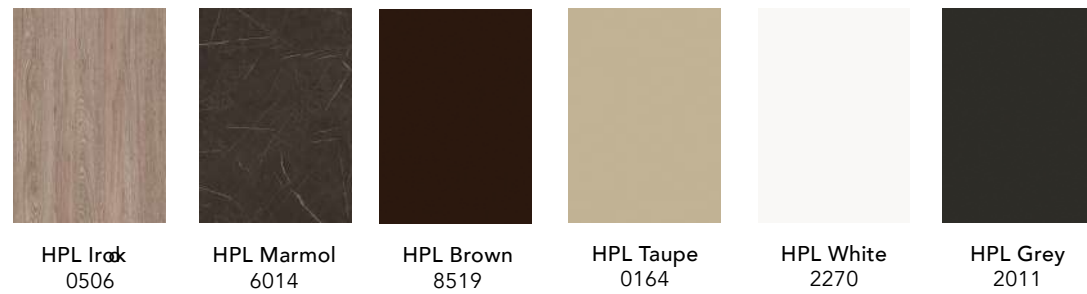

MATERIALS AND FINISHES

STRUCTURES

ALUMINUM

HPL

OTTOMAN

-  Chlorine pool resistant
Resiste cloro de piscina
-  Easy to clean
Fácil limpieza
-  Lightfastness
Solidez a la luz
-  Seawater resistant
Resiste agua del mar
-  5 years guarantee
5 años de garantía
-  Strong & light
Resistente y ligero