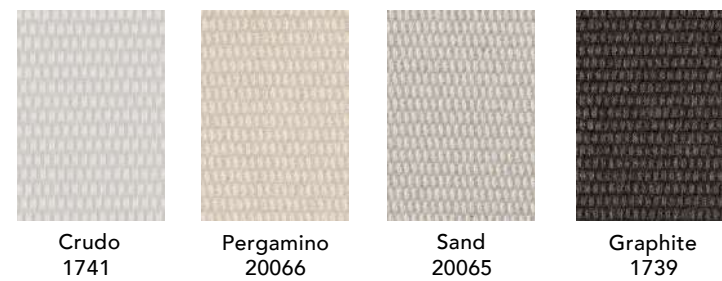

MATERIALS AND FINISHES

STRUCTURES

ALUMINUM

HPL

OTTOMAN

-  Chlorine pool resistant
Resiste cloro de piscina
-  Easy to clean
Fácil limpieza
-  Lightfastness
Solidez a la luz
-  Seawater resistant
Resiste agua del mar
-  5 years guarantee
5 años de garantía
-  Strong & light
Resistente y ligero