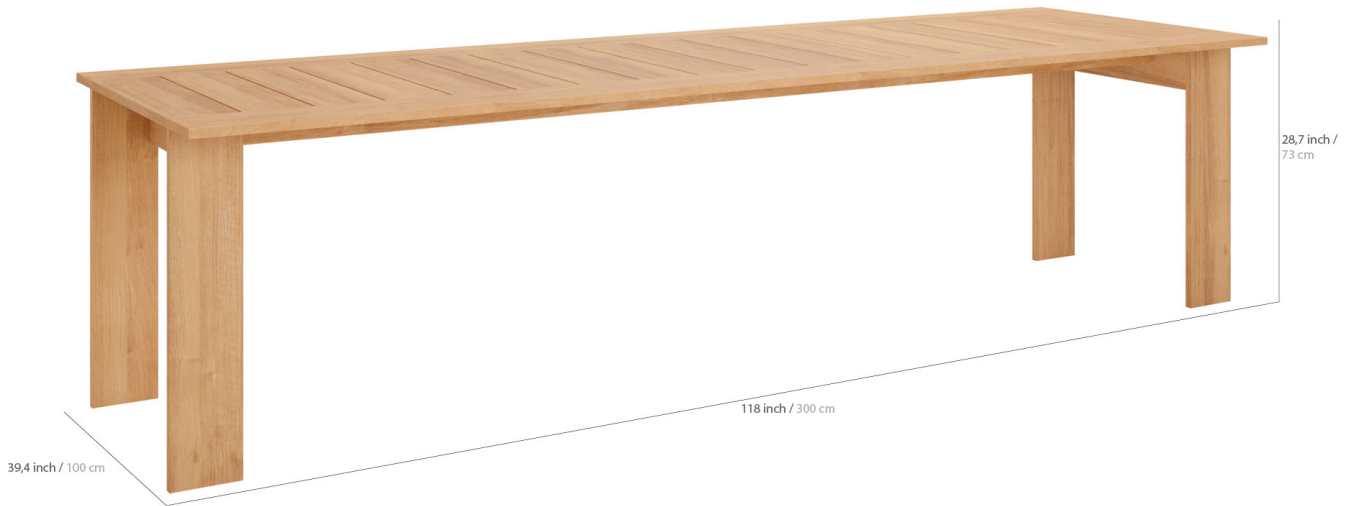

Colección Beam / Beam Collection

Diseñada por / Designed by Francesc Rifé

Mesa Comedor 300 Beam / Beam Dining Table 300

Ref: 130630

Beam es una elegante colección de muebles de iroko, con una marcada inspiración arquitectónica. Su diseño sobrio y racionalista, de corte rectilíneo y con un contundente volumen, otorga una gran presencia y versatilidad estética a los elementos de esta colección, capaces de encajar en entornos de estilos muy diversos. Observando en detalle su diseño, se percibe cómo juega con los diferentes planos y dimensiones de las lamas para dotar a cada pieza de una sutil expresión gráfica como único ornamento.

Beam is an elegant collection of iroko furniture with a marked architectural inspiration. Its subdued and rationalist style design, with geometric lines and an unmistakable profile, lends weight and aesthetic versatility to the different elements of this collection, capable of easily adapting to any style setting. Looking at its design in greater detail the way the different planes and sizes of the slats that provide each piece with a subtle graphic expression are arranged provides the only decorative feature