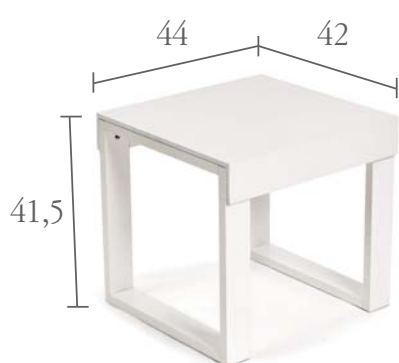

Mesa baja
Low table

Peso: 15,1 kg
Ref.: Oi-3009

Mesa triangular
3 Side table

Peso: 43,9 kg
Ref.: Oi-3013

LUNCH

Mesa rectangular
Rectangular table

Peso: 15,6 kg
Ref.: Oi-4001

Tumbona
Sunbed

Peso: 20,1 kg
Ref.: Oi-4003

Mesa baja
Low table

Peso: 8,1 kg
Ref.: Oi-4009

Mesa alta
High table

Peso: 17,3 kg
Ref.: Oi-4010

Taburete
Stool

Peso: 4,8 kg
Ref.: Oi-4011

Taburete alto
High stool

Peso: 5,6 kg
Ref.: Oi-4012

Banco
Bench

Peso: 10,3 kg
Ref.: Oi-4015

Mesa rectangular
Rectangular table

Peso: 22,6 kg
Ref.: Oi-5001

Silla
Chair

Peso: 6,8 kg
Ref.: Oi-5002

Tumbona
Sunbed