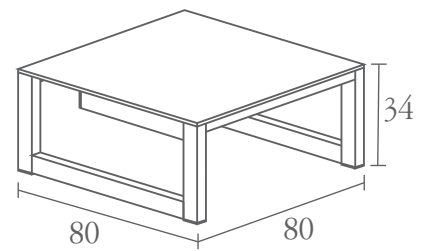

Apoyapiés
Footstool

Peso: 9,7 kg
Ref.: Oi-1008

Mesa baja
Low table

Peso: 9,7 kg
Ref.: Oi-1009

Silla plegable
Folding chair

Peso: 6,2 kg
Ref.: Oi-1014

Mesa rectangular
Rectangular table

Peso: 21 kg
Ref.: Oi-2001

Silla
Chair

Peso: 5,6 kg
Ref.: Oi-2002

Tumbona
Sunbed

Peso: 18 kg
Ref.: Oi-2003

Sillón
Sofa 1

Peso: 12,7 kg
Ref.: Oi-2004

Sofá esquina
Corner

Peso: 9,5 kg
Ref.: Oi-2007

Mesa baja
Low table

Peso: 9,5 kg
Ref.: Oi-2009

Mesa alta
High table

Peso: 9,5 kg
Ref.: Oi-2010

Taburete alto
High stool

Peso: 4,1 kg
Ref.: Oi-2012

Taburete
Stool

Peso: 4,8 kg
Ref.: Oi-2011