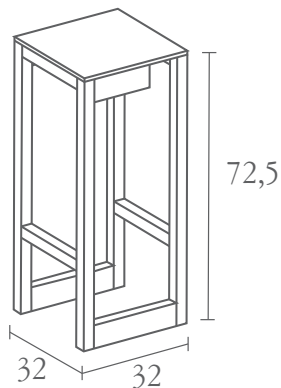

Apoyapiés
Footstool

Peso: 9,7 kg
Ref.: Oi-1008

Mesa baja
Low table

Peso: 9,7 kg
Ref.: Oi-1009

Silla plegable
Folding chair

Peso: 6,2 kg
Ref.: Oi-1014

Mesa rectangular
Rectangular table

Peso: 21 kg
Ref.: Oi-2001

Silla
Chair

Peso: 5,6 kg
Ref.: Oi-2002

Tumbona
Sunbed

Peso: 18 kg
Ref.: Oi-2003

Sillón
Sofa 1

Peso: 12,7 kg
Ref.: Oi-2004

Sofá esquina
Corner

Peso: 9,5 kg
Ref.: Oi-2007

Mesa baja
Low table

Peso: 9,5 kg
Ref.: Oi-2009

Mesa alta
High table

Peso: 9,5 kg
Ref.: Oi-2010

Taburete alto
High stool

Peso: 4,1 kg
Ref.: Oi-2012

Taburete
Stool

Peso: 4,8 kg
Ref.: Oi-2011