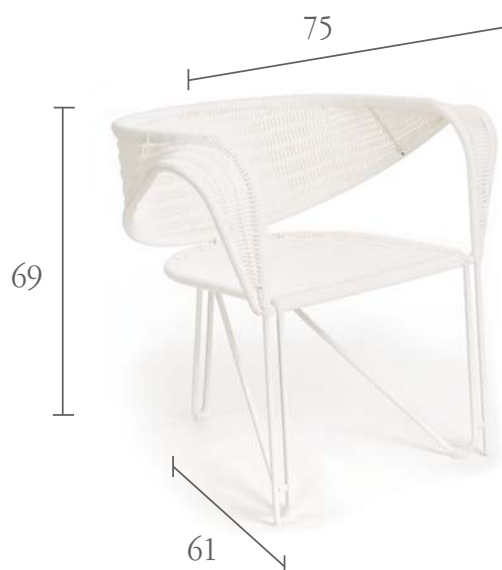

Mesa baja
Low table

Peso: 9,5 kg
Ref.: Oi-2009

Mesa alta
High table

Peso: 9,5 kg
Ref.: Oi-2010

Taburete alto
High stool

Peso: 4,1 kg
Ref.: Oi-2012

Taburete
Stool

Peso: 4,8 kg
Ref.: Oi-2011

Mesa rectangular
Rectangular table

Peso: 30,7 kg
Ref.: Oi-3001

Silla
Chair

Peso: 8 kg
Ref.: Oi-3002

Tumbona
Sunbed

Peso: 00 kg
Ref.: Oi-3003

Sillón
Sofa 1

Peso: 9,7 kg
Ref.: Oi-3004

Mesa baja
Low table

Peso: 15,1 kg
Ref.: Oi-3009

Mesa triangular
3 Side table

Peso: 43,9 kg
Ref.: Oi-3013

LUNCH

Mesa rectangular
Rectangular table

Peso: 15,6 kg
Ref.: Oi-4001

Tumbona
Sunbed