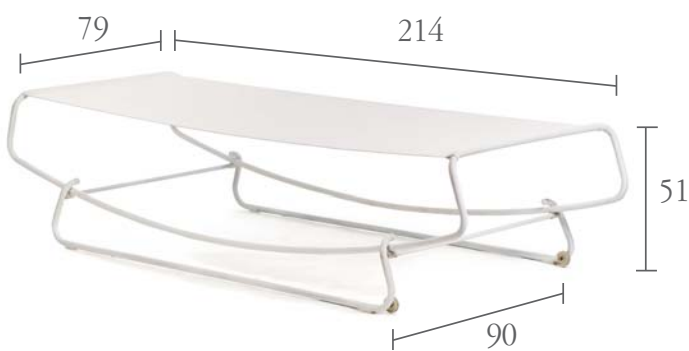

Mesa baja
Low table

Peso: 15,1 kg
Ref.: Oi-3009

Mesa triangular
3 Side table

Peso: 43,9 kg
Ref.: Oi-3013

LUNCH

Mesa rectangular
Rectangular table

Peso: 15,6 kg
Ref.: Oi-4001

Tumbona
Sunbed

Peso: 20,1 kg
Ref.: Oi-4003

Mesa baja
Low table

Peso: 8,1 kg
Ref.: Oi-4009

Mesa alta
High table

Peso: 17,3 kg
Ref.: Oi-4010

Taburete
Stool

Peso: 4,8 kg
Ref.: Oi-4011

Taburete alto
High stool

Peso: 5,6 kg
Ref.: Oi-4012

Banco
Bench

Peso: 10,3 kg
Ref.: Oi-4015

Mesa rectangular
Rectangular table

Peso: 22,6 kg
Ref.: Oi-5001

Silla
Chair

Peso: 6,8 kg
Ref.: Oi-5002

Tumbona
Sunbed

Peso: 16,4 kg
Ref.: Oi-5003

Sillón
Sofa 1

Peso: 10,9 kg
Ref.: Oi-5004

Mesa baja
Low table

Peso: 14,4 kg
Ref.: Oi-5009

Taburete
Stool

Peso: 4,1 kg
Ref.: Oi-5011

Patio Exterior
Pol. Ind. El Saladar · C/ La Morera, 13
30850 Totana · Murcia · España
T. +34 968 41 80 83
oiside@oiside.com
www.oiside.com