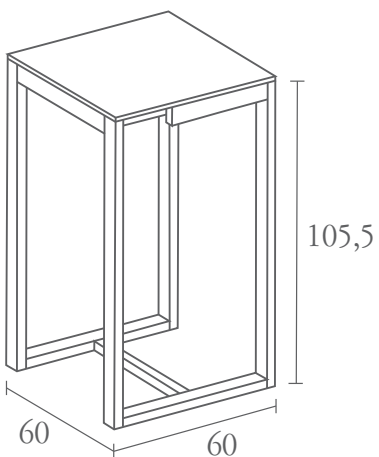

Apoyapiés
Footstool

Peso: 9,7 kg
Ref.: Oi-1008

Mesa baja
Low table

Peso: 9,7 kg
Ref.: Oi-1009

Silla plegable
Folding chair

Peso: 6,2 kg
Ref.: Oi-1014

Mesa rectangular
Rectangular table

Peso: 21 kg
Ref.: Oi-2001

Silla
Chair

Peso: 5,6 kg
Ref.: Oi-2002

Tumbona
Sunbed

Peso: 18 kg
Ref.: Oi-2003

Sillón
Sofa 1

Peso: 12,7 kg
Ref.: Oi-2004

Sofá esquina
Corner

Peso: 9,5 kg
Ref.: Oi-2007

Mesa baja
Low table

Peso: 9,5 kg
Ref.: Oi-2009

Mesa alta
High table

Peso: 9,5 kg
Ref.: Oi-2010

Taburete alto
High stool

Peso: 4,1 kg
Ref.: Oi-2012

Taburete
Stool

Peso: 4,8 kg
Ref.: Oi-2011