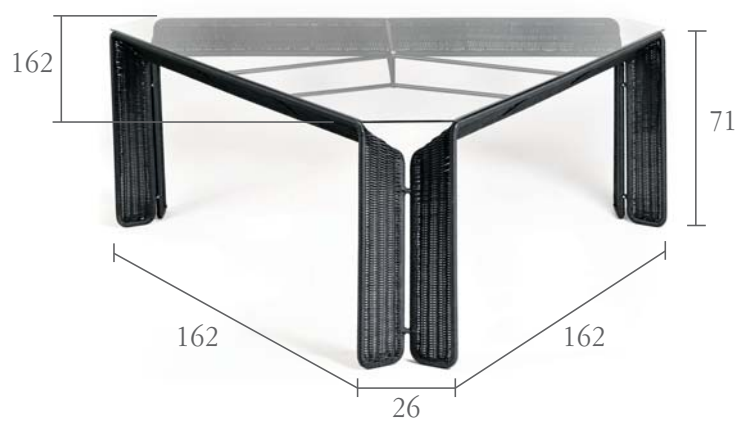

Mesa baja
Low table

Peso: 9,5 kg
Ref.: Oi-2009

Mesa alta
High table

Peso: 9,5 kg
Ref.: Oi-2010

Taburete alto
High stool

Peso: 4,1 kg
Ref.: Oi-2012

Taburete
Stool

Peso: 4,8 kg
Ref.: Oi-2011

Mesa rectangular
Rectangular table

Peso: 30,7 kg
Ref.: Oi-3001

Silla
Chair

Peso: 8 kg
Ref.: Oi-3002

Tumbona
Sunbed

Peso: 00 kg
Ref.: Oi-3003

Sillón
Sofa 1

Peso: 9,7 kg
Ref.: Oi-3004

Mesa baja
Low table

Peso: 15,1 kg
Ref.: Oi-3009

Mesa triangular
3 Side table

Peso: 43,9 kg
Ref.: Oi-3013

LUNCH

Mesa rectangular
Rectangular table

Peso: 15,6 kg
Ref.: Oi-4001

Tumbona
Sunbed