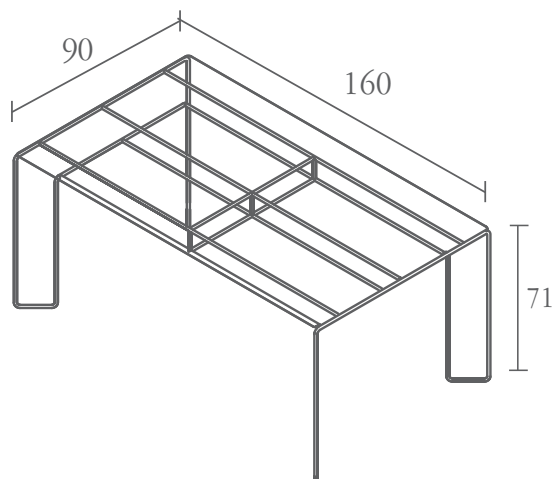

Mesa baja
Low table

Peso: 9,5 kg
Ref.: Oi-2009

Mesa alta
High table

Peso: 9,5 kg
Ref.: Oi-2010

Taburete alto
High stool

Peso: 4,1 kg
Ref.: Oi-2012

Taburete
Stool

Peso: 4,8 kg
Ref.: Oi-2011