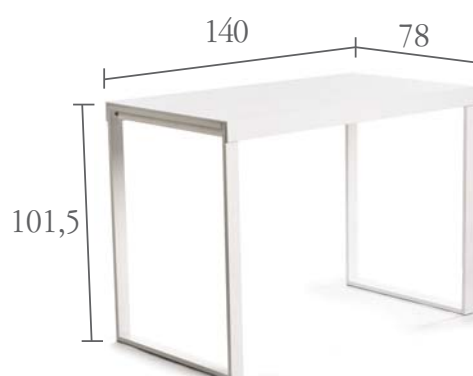

Mesa rectangular
Rectangular table

Peso: 30,7 kg
Ref.: Oi-3001

Silla
Chair

Peso: 8 kg
Ref.: Oi-3002

Tumbona
Sunbed

Peso: 00 kg
Ref.: Oi-3003

Sillón
Sofa 1

Peso: 9,7 kg
Ref.: Oi-3004

Mesa baja
Low table

Peso: 15,1 kg
Ref.: Oi-3009

Mesa triangular
3 Side table

Peso: 43,9 kg
Ref.: Oi-3013

LUNCH

Mesa rectangular
Rectangular table

Peso: 15,6 kg
Ref.: Oi-4001

Tumbona
Sunbed

Peso: 20,1 kg
Ref.: Oi-4003

Mesa baja
Low table

Peso: 8,1 kg
Ref.: Oi-4009

Mesa alta
High table

Peso: 17,3 kg
Ref.: Oi-4010

Taburete
Stool

Peso: 4,8 kg
Ref.: Oi-4011

Taburete alto
High stool