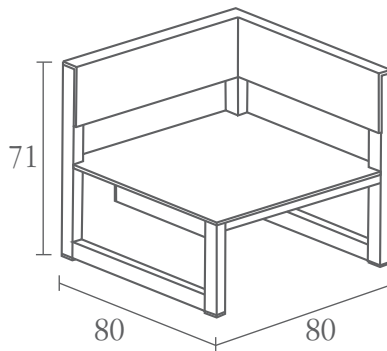

Apoyapiés
Footstool

Peso: 9,7 kg
Ref.: Oi-1008

Mesa baja
Low table

Peso: 9,7 kg
Ref.: Oi-1009

Silla plegable
Folding chair

Peso: 6,2 kg
Ref.: Oi-1014

Mesa rectangular
Rectangular table

Peso: 21 kg
Ref.: Oi-2001

Silla
Chair

Peso: 5,6 kg
Ref.: Oi-2002

Tumbona
Sunbed

Peso: 18 kg
Ref.: Oi-2003

Sillón
Sofa 1

Peso: 12,7 kg
Ref.: Oi-2004

Sofá esquina
Corner

Peso: 9,5 kg
Ref.: Oi-2007

Mesa baja
Low table

Peso: 9,5 kg
Ref.: Oi-2009

Mesa alta
High table

Peso: 9,5 kg
Ref.: Oi-2010

Taburete alto
High stool

Peso: 4,1 kg
Ref.: Oi-2012

Taburete
Stool

Peso: 4,8 kg
Ref.: Oi-2011