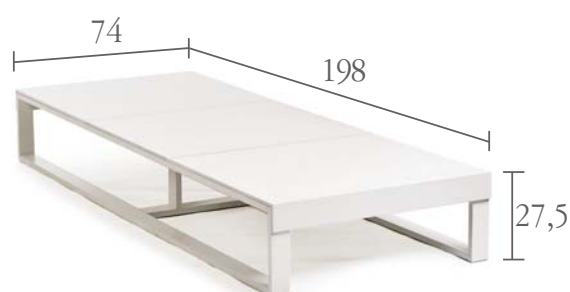

Mesa rectangular
Rectangular table

Peso: 30,7 kg
Ref.: Oi-3001

Silla
Chair

Peso: 8 kg
Ref.: Oi-3002

Tumbona
Sunbed

Peso: 00 kg
Ref.: Oi-3003

Sillón
Sofa 1

Peso: 9,7 kg
Ref.: Oi-3004

Mesa baja
Low table

Peso: 15,1 kg
Ref.: Oi-3009

Mesa triangular
3 Side table

Peso: 43,9 kg
Ref.: Oi-3013

LUNCH

Mesa rectangular
Rectangular table

Peso: 15,6 kg
Ref.: Oi-4001

Tumbona
Sunbed

Peso: 20,1 kg
Ref.: Oi-4003

Mesa baja
Low table

Peso: 8,1 kg
Ref.: Oi-4009

Mesa alta
High table

Peso: 17,3 kg
Ref.: Oi-4010

Taburete
Stool

Peso: 4,8 kg
Ref.: Oi-4011

Taburete alto
High stool