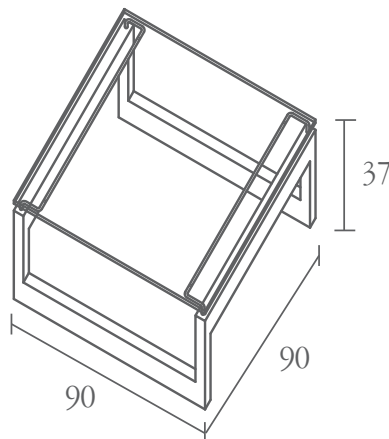

Mesa rectangular
Rectangular table

Peso: 40 kg
Ref.: Oi-1001

Silla
Chair

Peso: 6,6 kg
Ref.: Oi-1002

Tumbona
Sunbed

Peso: 15,6 kg
Ref.: Oi-1003

Sillón
Sofa 1

Peso: 12,8 kg
Ref.: Oi-1004

Apoyapiés
Footstool

Peso: 9,7 kg
Ref.: Oi-1008

Mesa baja
Low table

Peso: 9,7 kg
Ref.: Oi-1009

Silla plegable
Folding chair

Peso: 6,2 kg
Ref.: Oi-1014

Mesa rectangular
Rectangular table

Peso: 21 kg
Ref.: Oi-2001