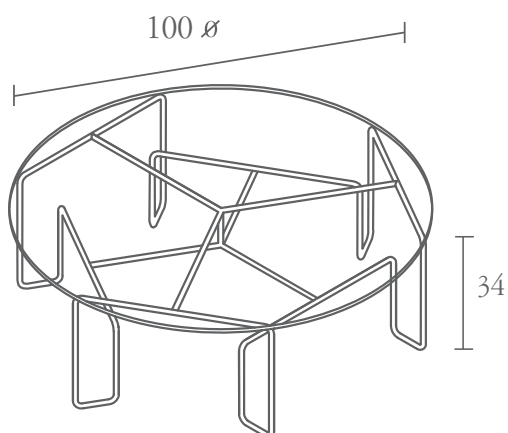

Mesa baja
Low table

Peso: 9,5 kg
Ref.: Oi-2009

Mesa alta
High table

Peso: 9,5 kg
Ref.: Oi-2010

Taburete alto
High stool

Peso: 4,1 kg
Ref.: Oi-2012

Taburete
Stool

Peso: 4,8 kg
Ref.: Oi-2011

Mesa rectangular
Rectangular table

Peso: 30,7 kg
Ref.: Oi-3001

Silla
Chair

Peso: 8 kg
Ref.: Oi-3002

Tumbona
Sunbed

Peso: 00 kg
Ref.: Oi-3003

Sillón
Sofa 1

Peso: 9,7 kg
Ref.: Oi-3004

Mesa baja
Low table

Peso: 15,1 kg
Ref.: Oi-3009

Mesa triangular
3 Side table

Peso: 43,9 kg
Ref.: Oi-3013

LUNCH

Mesa rectangular
Rectangular table

Peso: 15,6 kg
Ref.: Oi-4001

Tumbona
Sunbed