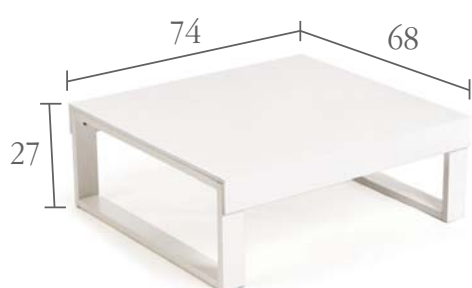

Mesa rectangular
Rectangular table

Peso: 30,7 kg
Ref.: Oi-3001

Silla
Chair

Peso: 8 kg
Ref.: Oi-3002

Tumbona
Sunbed

Peso: 00 kg
Ref.: Oi-3003

Sillón
Sofa 1

Peso: 9,7 kg
Ref.: Oi-3004

Mesa baja
Low table

Peso: 15,1 kg
Ref.: Oi-3009

Mesa triangular
3 Side table

Peso: 43,9 kg
Ref.: Oi-3013

LUNCH

Mesa rectangular
Rectangular table

Peso: 15,6 kg
Ref.: Oi-4001

Tumbona
Sunbed

Peso: 20,1 kg
Ref.: Oi-4003

Mesa baja
Low table

Peso: 8,1 kg
Ref.: Oi-4009

Mesa alta
High table

Peso: 17,3 kg
Ref.: Oi-4010

Taburete
Stool

Peso: 4,8 kg
Ref.: Oi-4011

Taburete alto
High stool